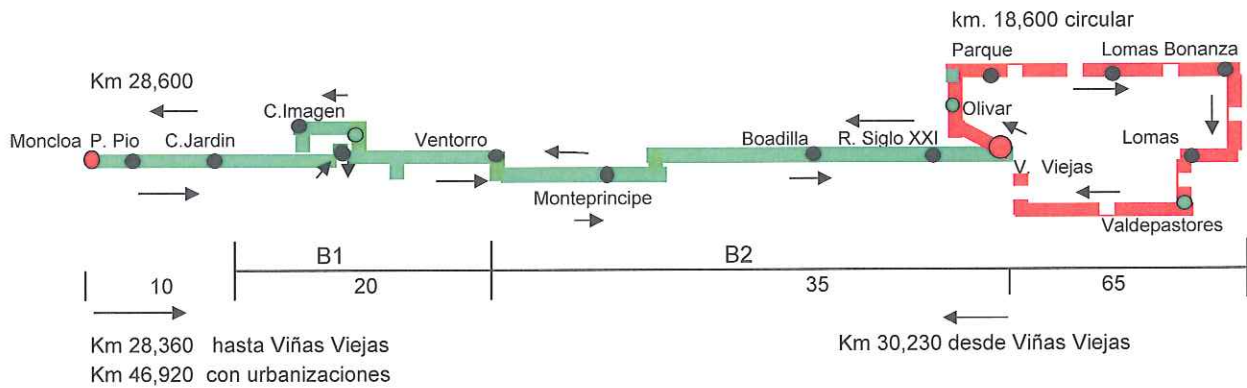

EMPRESA BOADILLA

PAGINA	1	TERMOMETRO LINEA
PAGINA	2	HORARIOS
PAGINA	3	PARADAS Y CONEXIONES

SERVICIOS NOCTURNOS MADRID BOADILLA

LINEA 905

**(URB) RECORRIDO COMPLETO POR URBANIZACIONES DEJANDO Y RECOGIENDO VIAJEROS
ESTE SERVICIO SOLO SE REALIZA EN LA SALIDA DE LAS 2,00 DE MONCLOA LOS
VIERNES, SABADOS Y VISPERAS DE FESTIVOS**

SERVICIOS NOCTURNOS MADRID BOADILLA N-905

DOMINGOS A JUEVES SENTIDO MADRID -->

<u>SALIDA</u> V. Viejas	<u>PASO</u> BOADILLA	<u>PASO</u> MONTEPR.	<u>PASO</u> C. IMAGEN
0,15	0,20	0,25	0,30
2,15	2,20	2,25	2,30
4,15	4,25	4,25	4,30