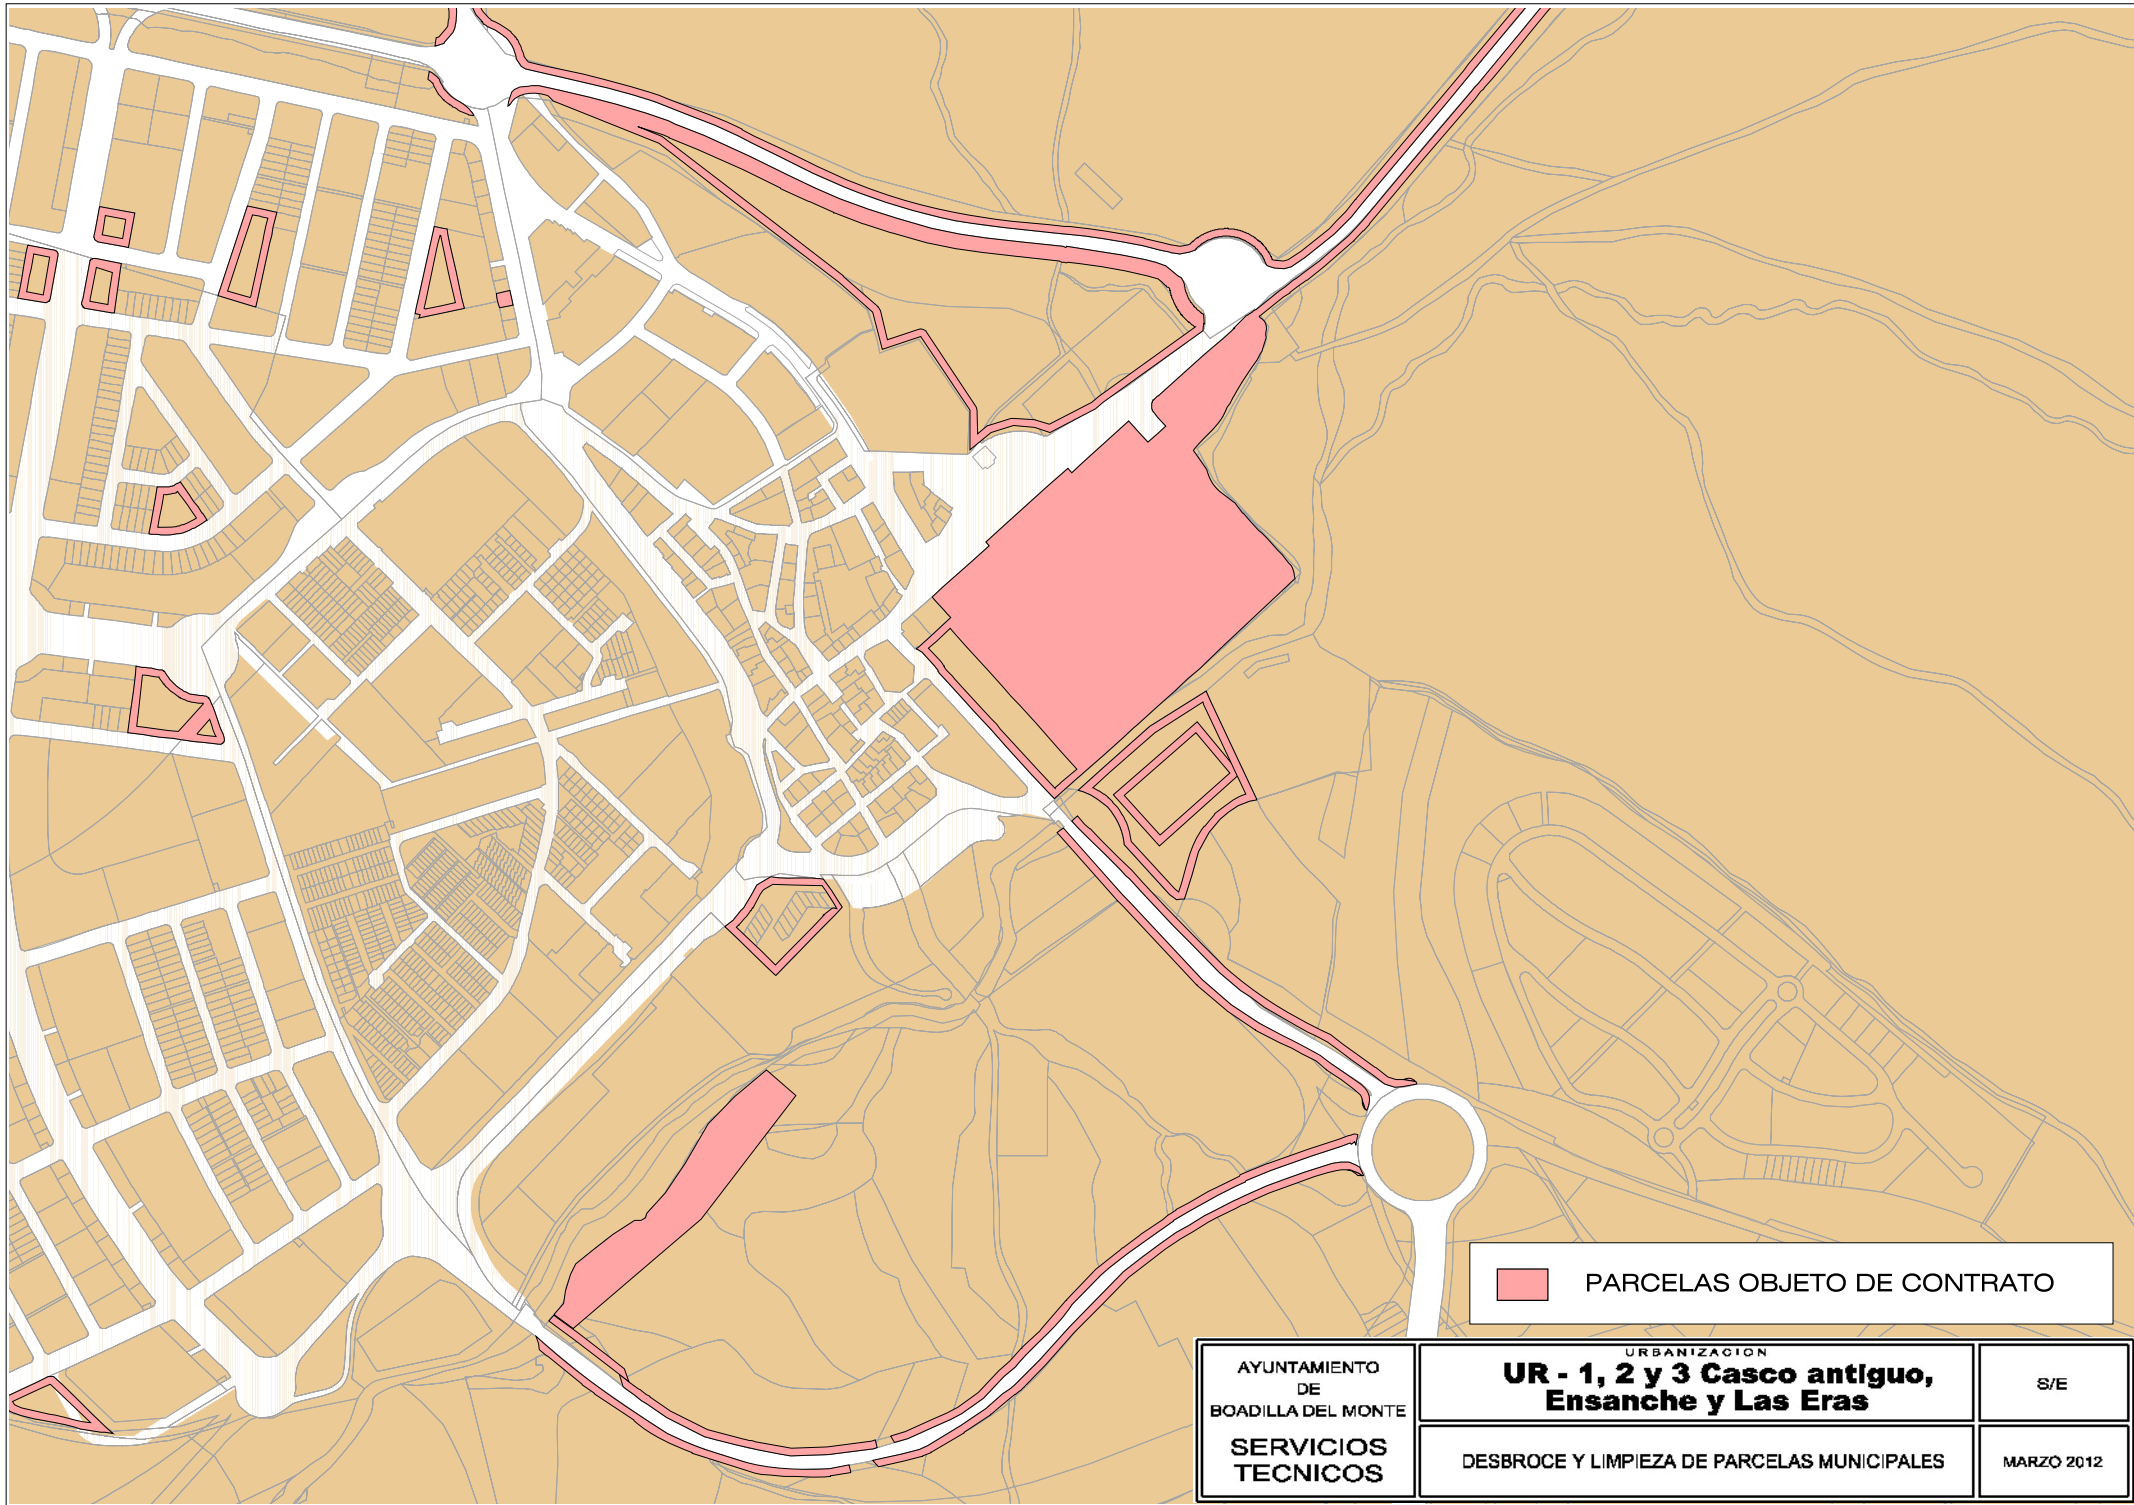

PARCELAS OBJETO DE CONTRATO
Superficie: 399.252,25 m2

POLIGONO		S/E
Termino municipal de Boadilla del Monte		
DESBROCE Y LIMPIEZA DE PARCELAS MUNICIPALES	MARZO 2012	

 PARCELAS OBJETO DE CONTRATO

AYUNTAMIENTO
DE
BOADILLA DEL MONTE
**SERVICIOS
TECNICOS**

URBANIZACION
**UR - 1, 2 y 3 Casco antiguo,
Ensanche y Las Eras**

S/E

DESBRUCE Y LIMPIEZA DE PARCELAS MUNICIPALES

MARZO 2012

PARCELAS OBJETO DE CONTRATO

AYUNTAMIENTO DE BOADILLA DEL MONTE SERVICIOS TECNICOS	POLIGONO UR-4 Polígonos S-2,S-3,S-4	S/E
	DESBROCE Y LIMPIEZA DE PARCELAS MUNICIPALES	MARZO 2012