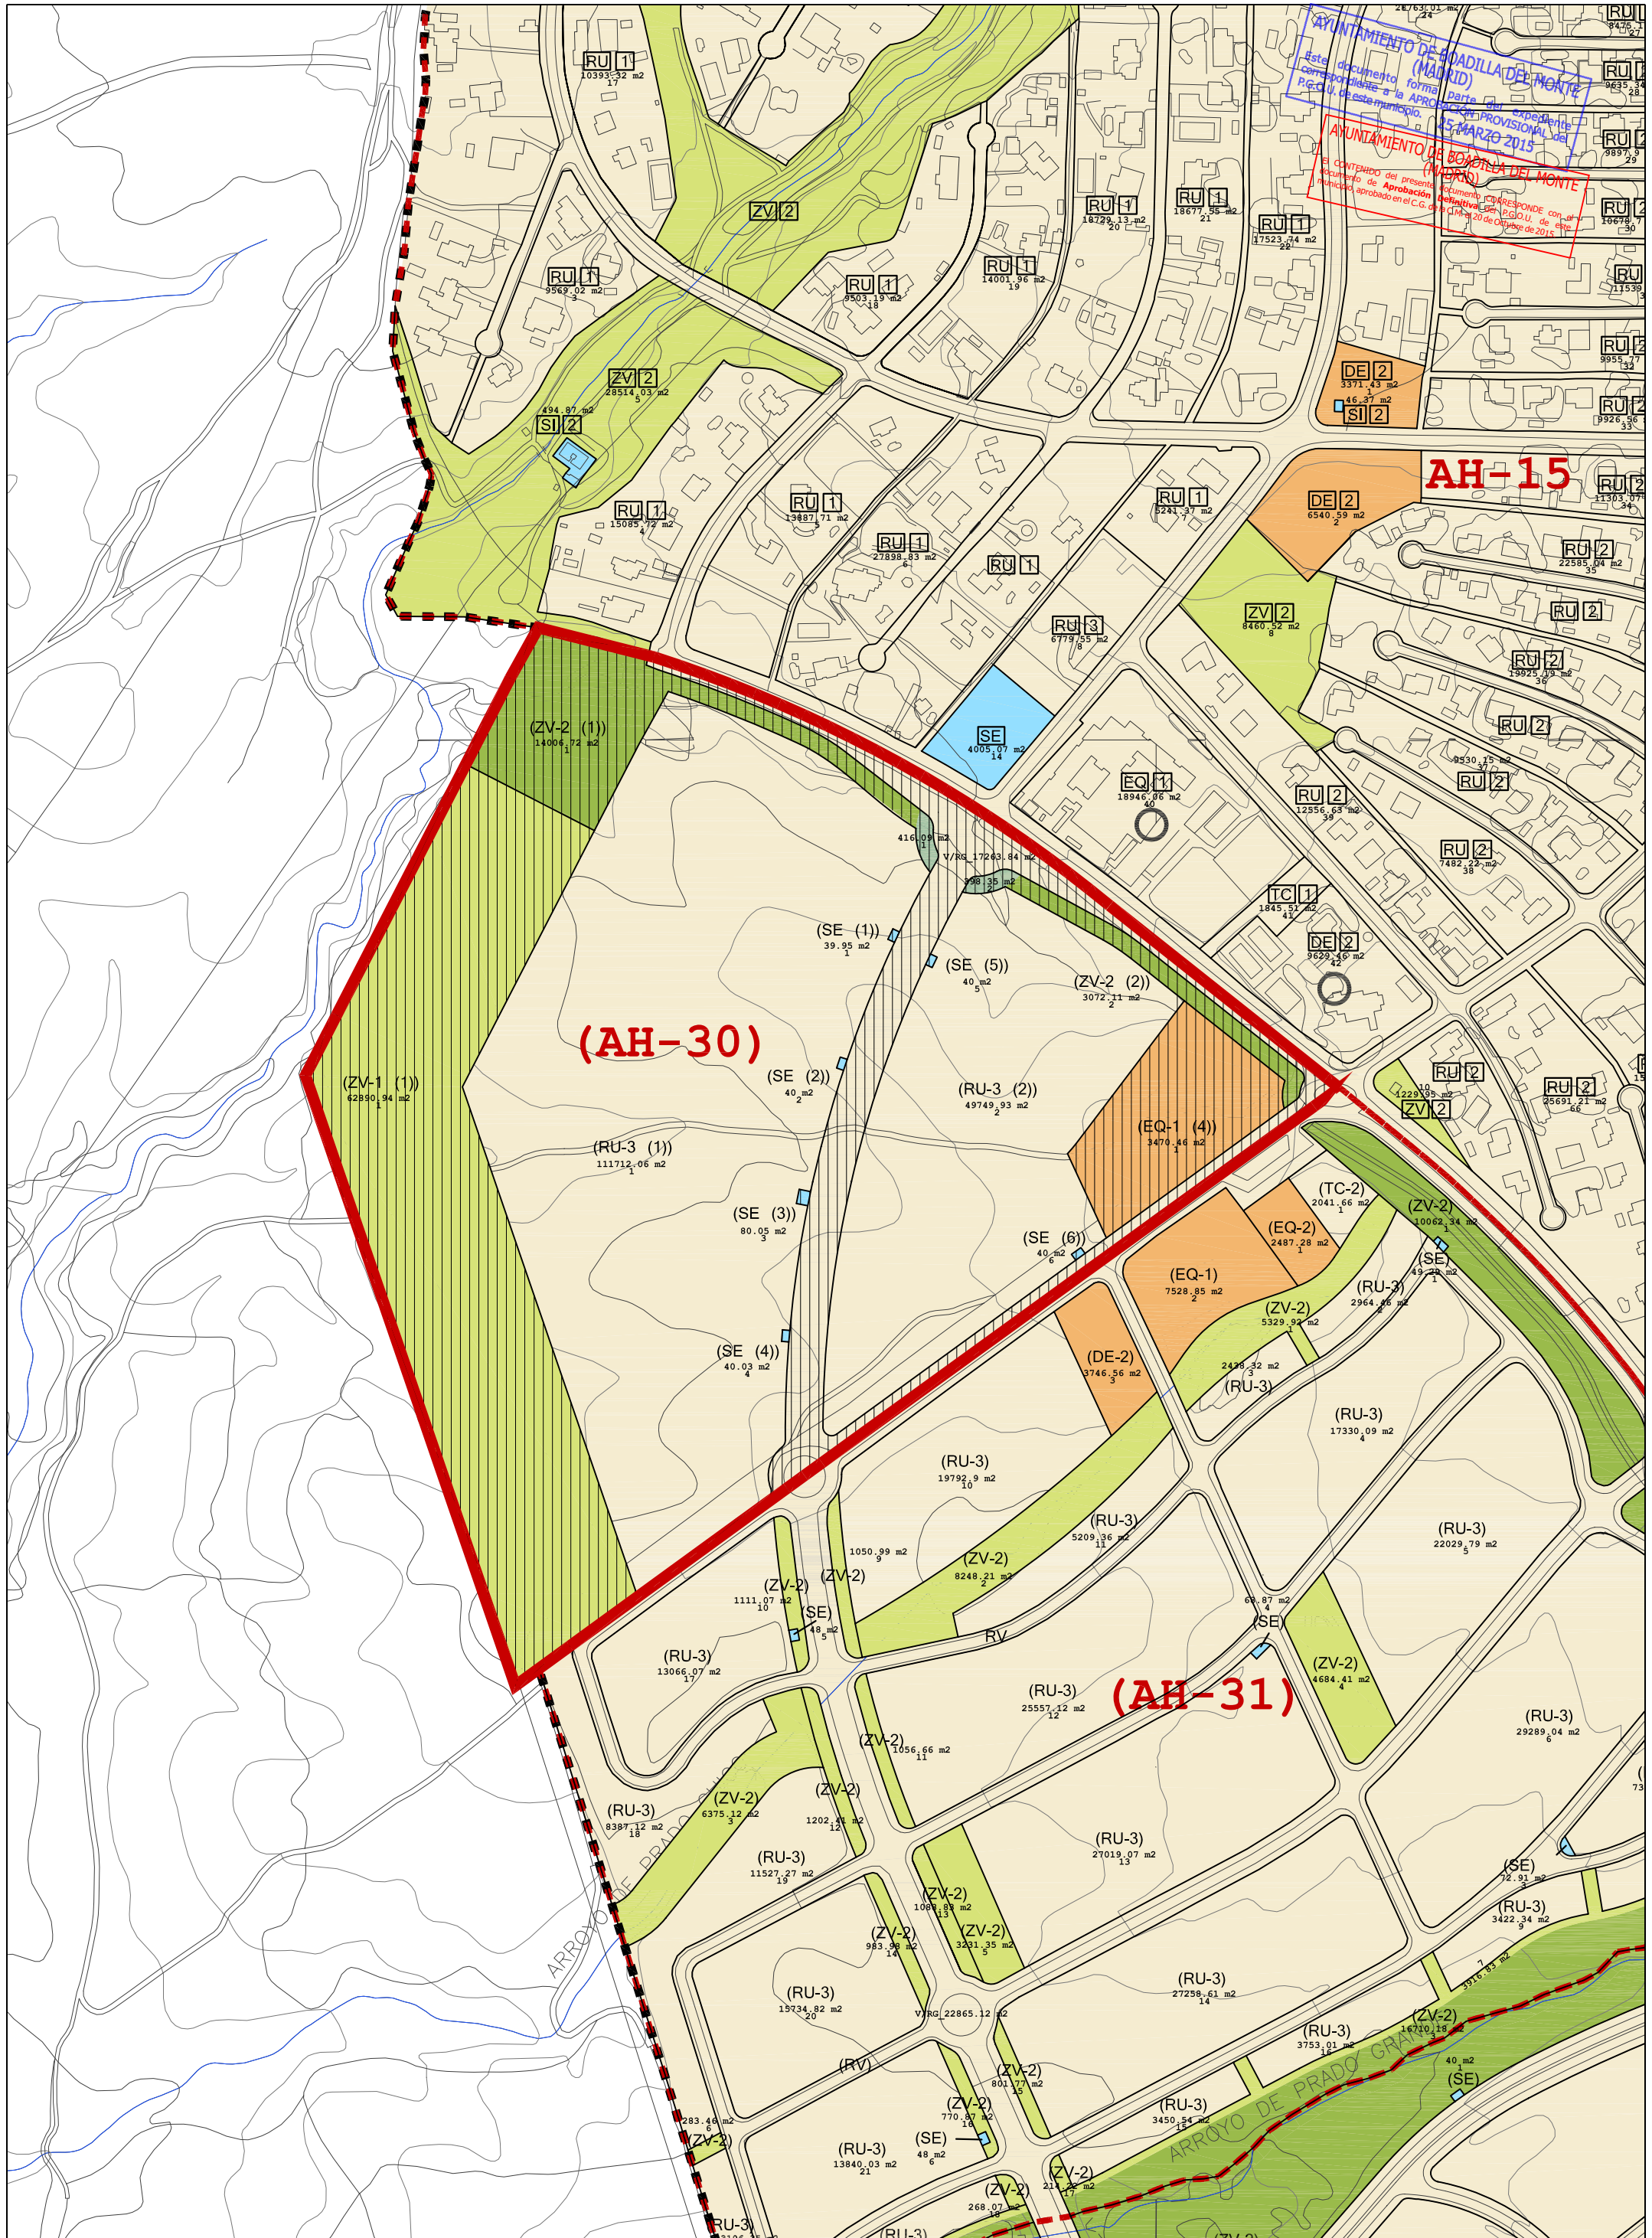

AYUNTAMIENTO DE BOADILLA DEL MONTE (MADRID)
 Este documento forma parte del expediente de APROBACIÓN PROVISIONAL del N.º 25.000 de 2015
 15 MARZO 2015
 El contenido del presente documento corresponde con el resultado de Aprobación definitiva en el C.O.U. de fecha 20 de Octubre de 2015.
 AYUNTAMIENTO DE BOADILLA DEL MONTE (MADRID)