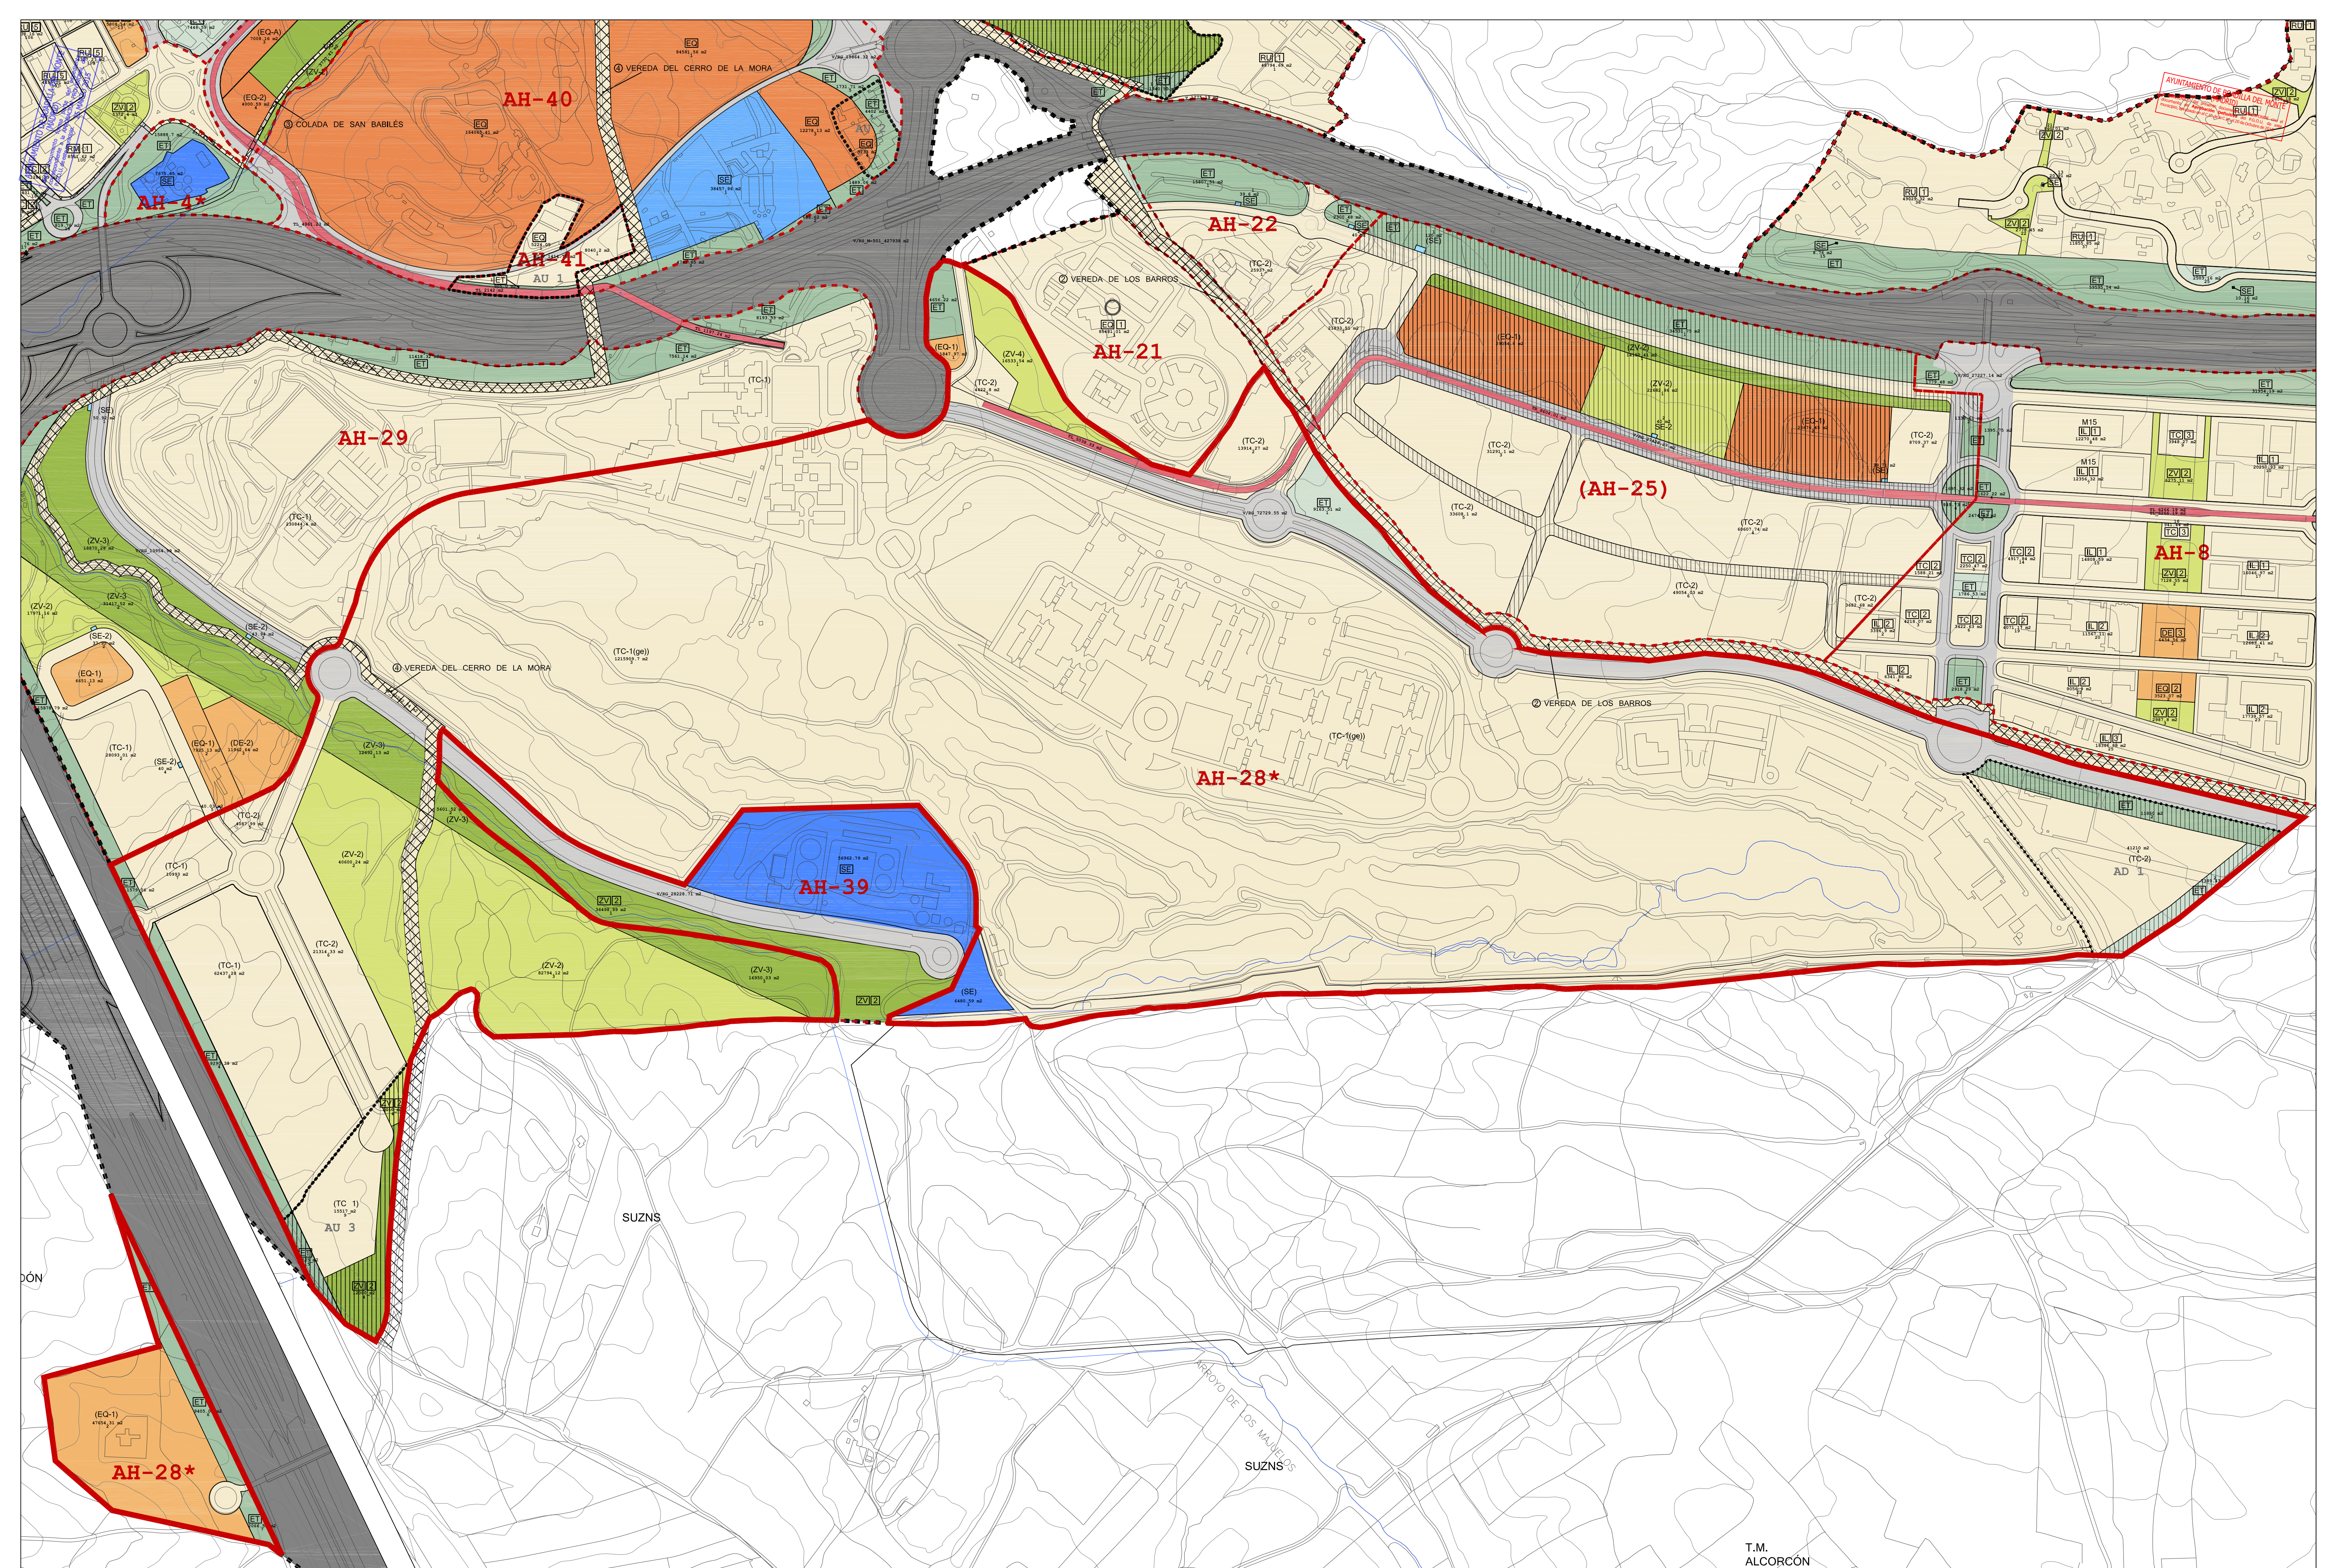

T.M.
ALCORCÓN

NUEVO PLAN GENERAL DE ORDENACIÓN URBANA DE BOADILLA DEL MONTE
MARZO DE 2015

ÁREAS HOMOGÉNEAS
ESTADO INICIAL

1/4.000
28

T.M.
ALCORCÓN

NUEVO PLAN GENERAL
DE ORDENACIÓN URBANA
DE BOADILLA DEL MONTE
MARZO DE 2015

MANUEL GUZMÁN FOLGUEARAS
JUAN GUZMÁN PASTOR
PABLO GUZMÁN PASTOR
PEDRO GUZMÁN PASTOR

ÁREAS HOMOGÉNEAS
ESTADO FINAL

1/4.000
28