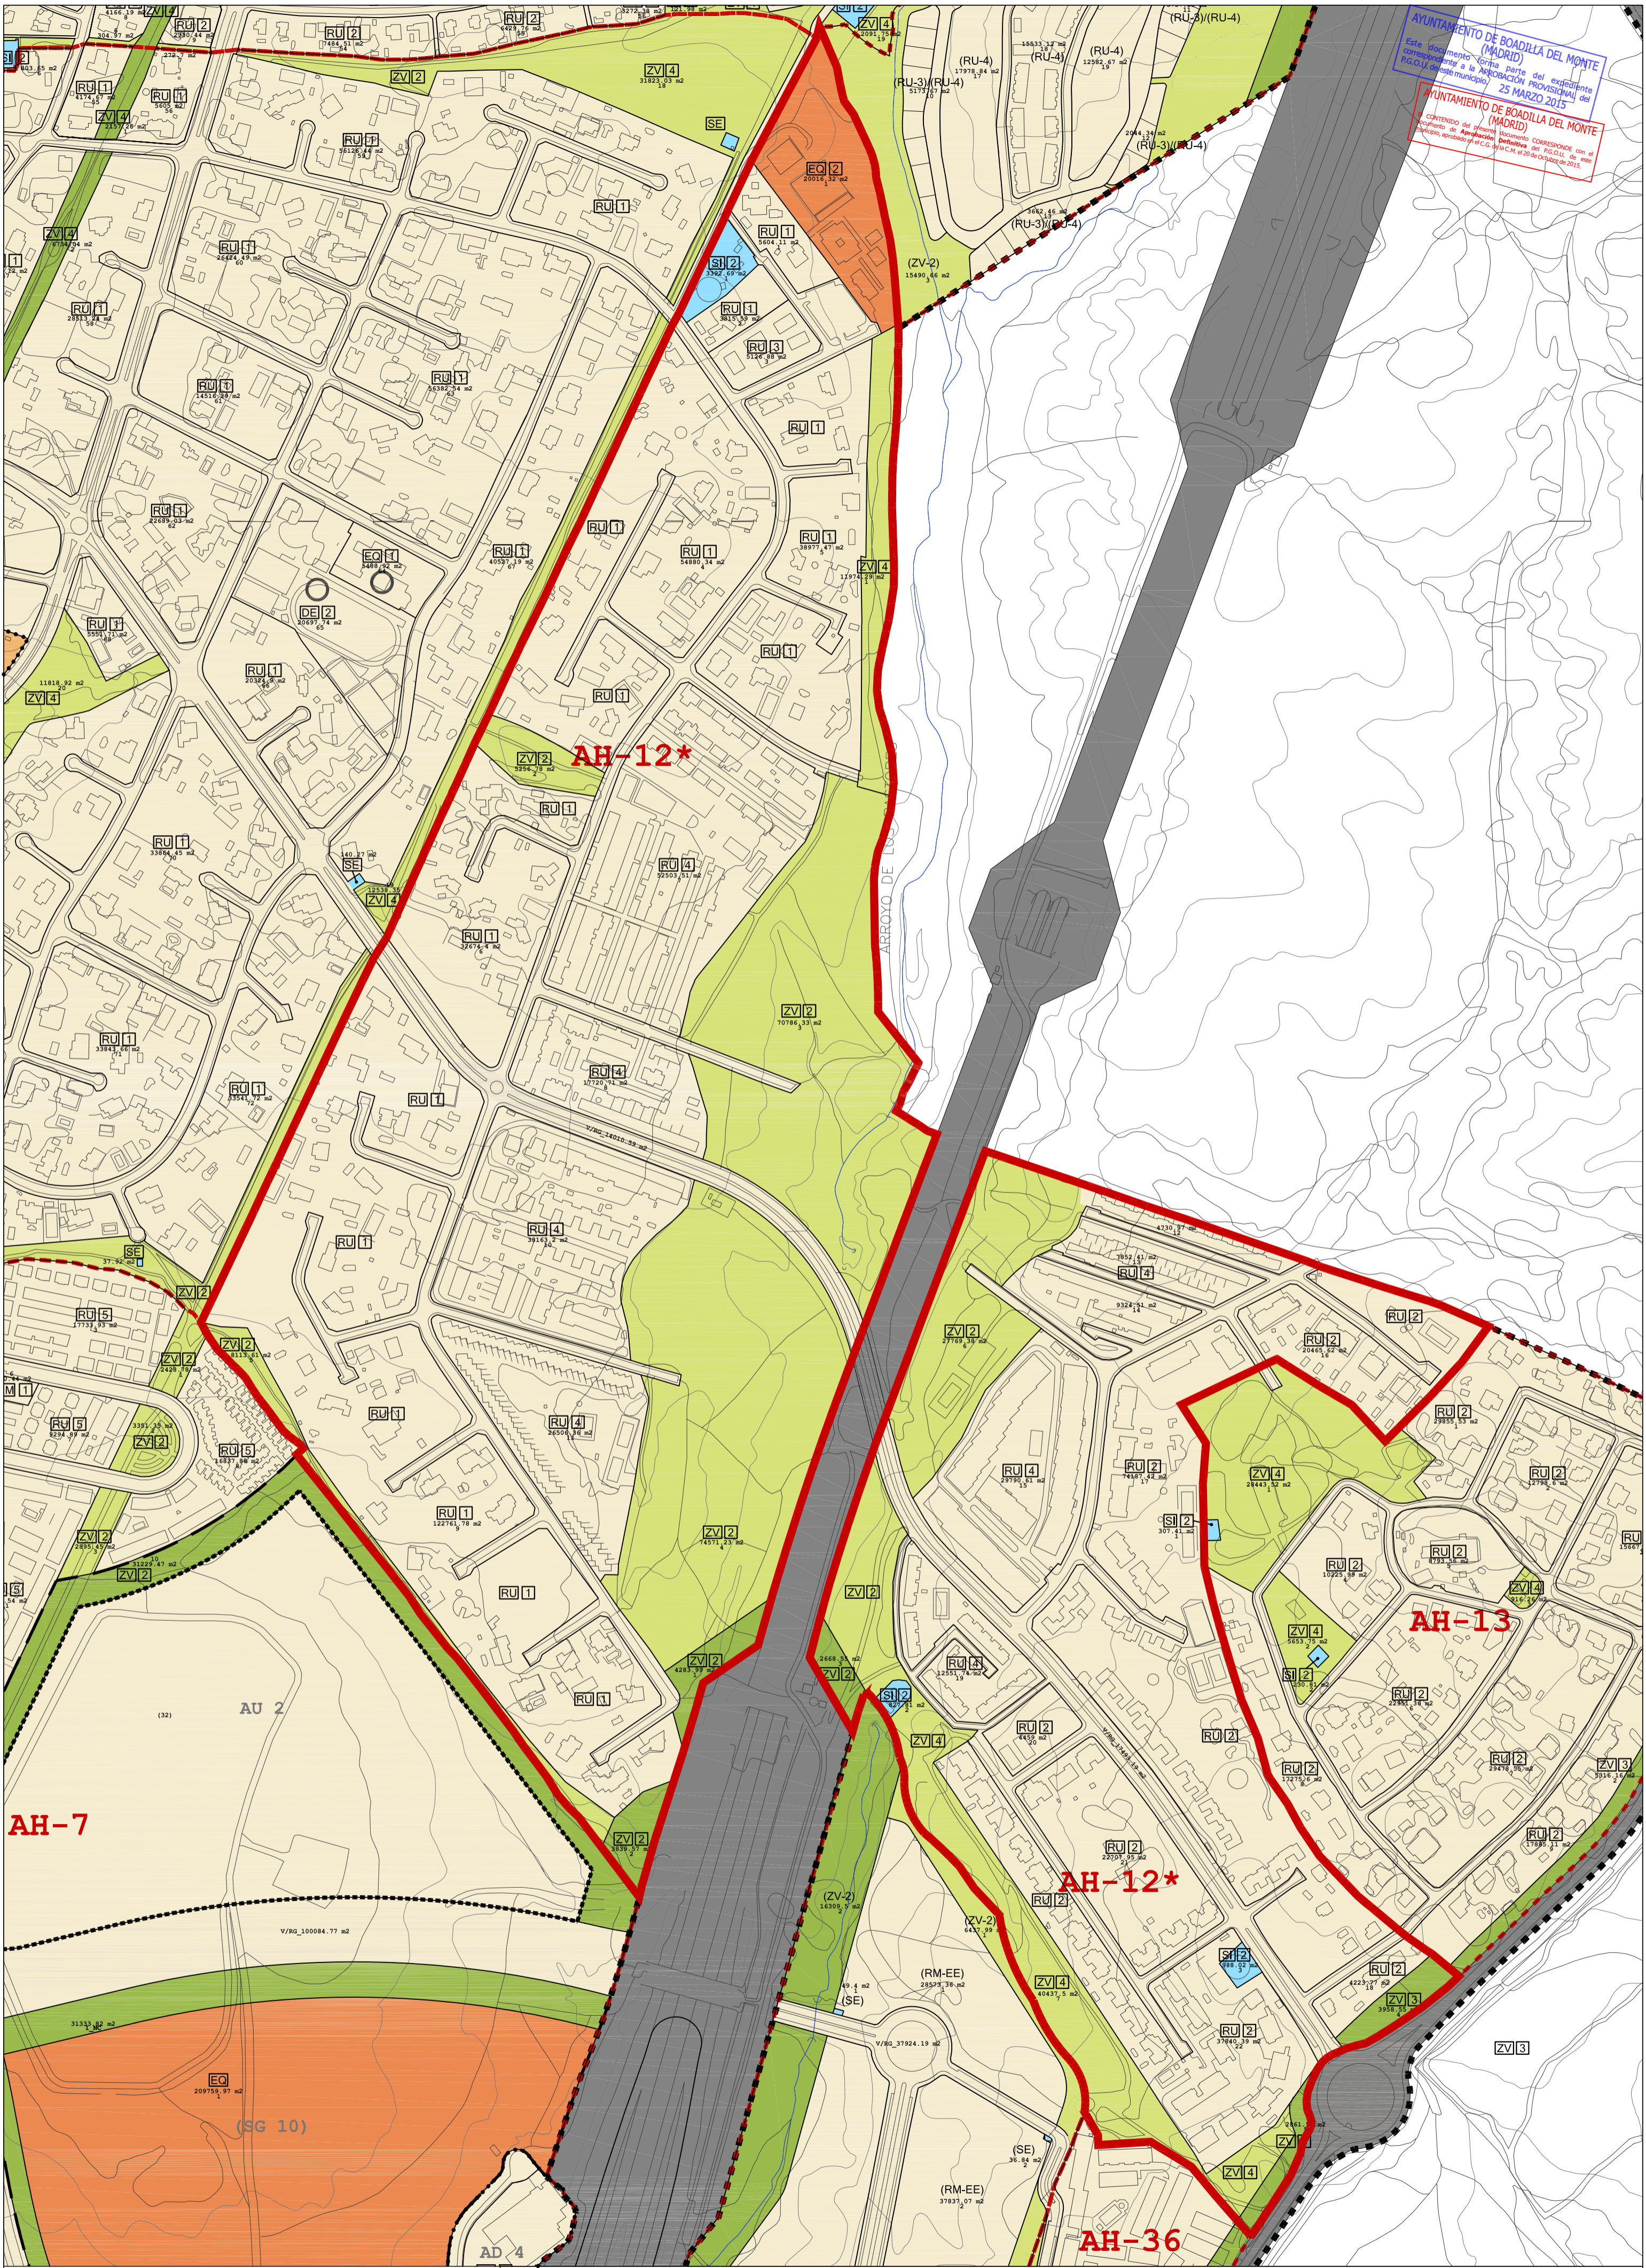

AYUNTAMIENTO DE BOADILLA DEL MONTE (MADRID)
Este documento forma parte del expediente correspondiente a la ADOCIÓN PROVISIONAL del P.G.O.U. (en su caso municipal) del 25 MARZO 2015.
AYUNTAMIENTO DE BOADILLA DEL MONTE (MADRID)
El contenido del presente documento COINCIDE con el contenido de la Adopción Provisional del P.G.O.U. de este municipio, aprobado por el C.C.L.M. el 20 de marzo de 2015.

AH-7

AH-12*

AH-13

AH-12*

AH-36

NUEVO PLAN GENERAL DE ORDENACIÓN URBANA DE BOADILLA DEL MONTE
MARZO DE 2015

TABVALOR MEDIO AMBIENTE

ÁREAS HOMOGÉNEAS
ESTADO INICIAL

1/4.000
12